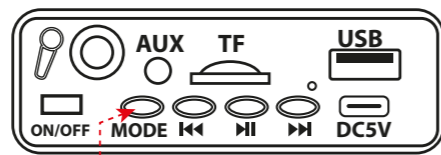

2 Зарядка

1. Зарядка Заряджений USB зарядний пристрій продається окремо

SVK

1 Funkcie

1. Zásuvka pre mikrofon
  2. AUX vstup
  3. Slot na kartu TF* (karta sa predáva samostatne)
  4. Slot pre USB flash disk*
  5. Zapnuté-vypnuté
  6. Zmena režimů: Bluetooth/AUX/TF/USB/FM
  7. Predchádzajúca skladba/Predchádzajúca stanica FM/Dlhé stlačenie – zníženie hlasitosti
  8. Prehrávanie-pauza/vyhľadávanie FM stanic Režim TWS
  9. Nasledujúca skladba/Nasledujúca stanica FM/Dlhé stlačenie – zvýšenie hlasitosti
  10. Nabíjanie Type-C 5V
  11. Indikátor nabíjania
2. *USB flash disk a TF disk musia byť naformátované v systéme FAT32

2 Nabíjanie

USB

1 Funksiyalar

1. Mikrofon uyasi
  2. AUX kirish
  3. TF karta* uyasi (karta alohida sotiladi)
  4. USB flesh-disk* uyasi
  5. Yoqish-o'chirish
  6. O'zgartirish rejimi: Bluetooth/AUX/TF/USB/FM
  7. Oldingi trek/Oldingi FM stantsiyasi/Uzoq bosish - ovoz balandligini pasaytirish
  8. Oynatish-pauza/FM stantsiyani qidirish TWS rejimi
  9. Keyingi trek/Keyingi FM stantsiyasi/Uzoq bosish - ovoz balandligi
  10. Zaryadlash Type-C 5V
  11. Zaryad ko'rsatkichi
2. *USB flesh-disk va TF drayveri 128 Gb gacha bo'lishi va FAT32 tizimida formatlangan bo'lishi kerak

2 Zaryadlanmoqda

3. Bluetooth Connection