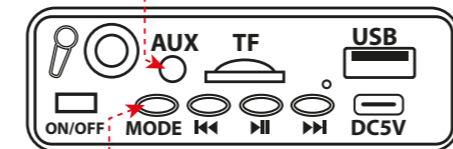

4. AUX playback