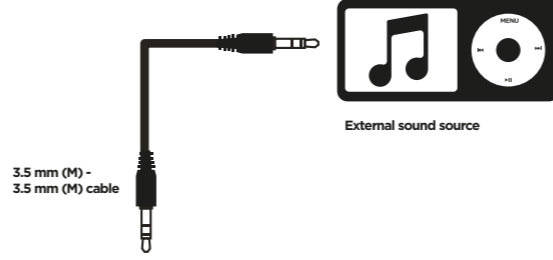

4. AUX playback