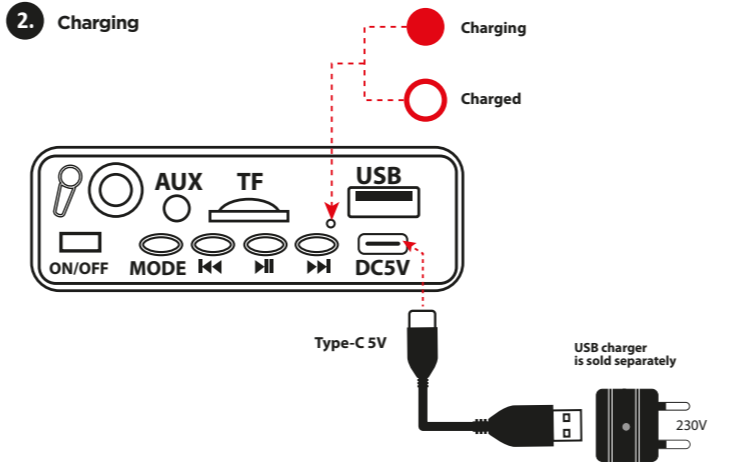

1. **2. Charging**