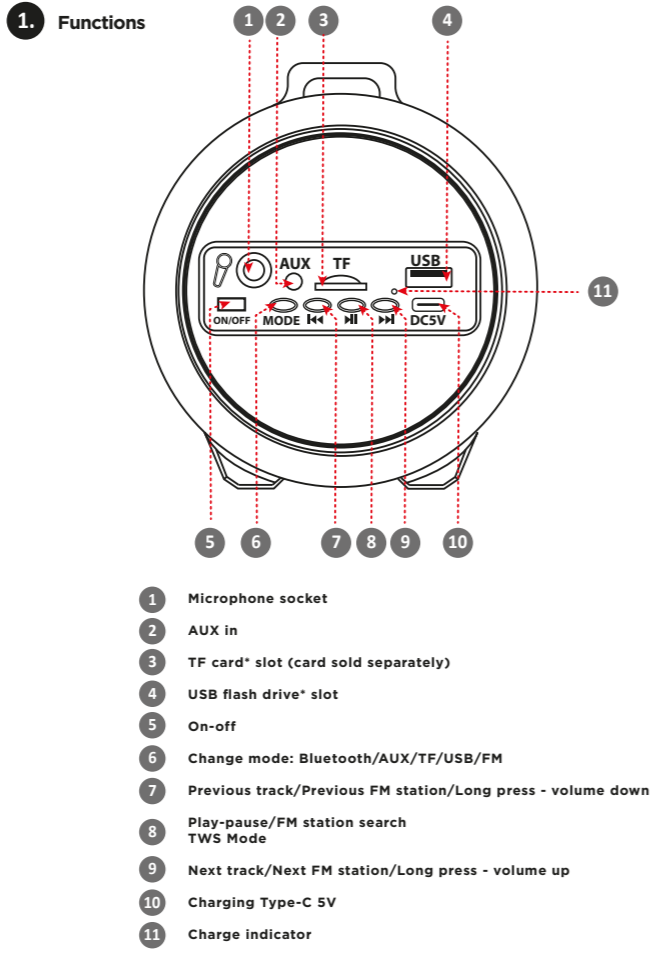

G24
Portable speaker
Operation manual

1. **1. Functions**
1. Microphone socket
  2. AUX in
  3. TF card* slot (card sold separately)
  4. USB flash drive* slot
  5. On-off
  6. Change mode: Bluetooth/AUX/TF/USB/FM
  7. Previous track/Previous FM station/Long press - volume down
  8. Play-pause/FM station search TWS Mode
  9. Next track/Next FM station/Long press - volume up
  10. Charging Type-C 5V
  11. Charge indicator

*USB flash drive and TF drive must be up to 128 GB in size and formatted in FAT32 system