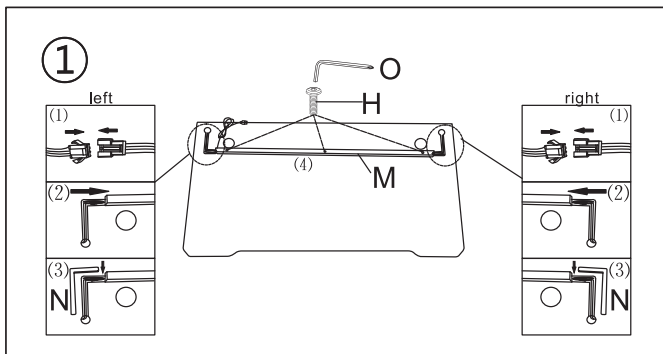

3. HOW TO ASSEMBLE
ПОРЯДОК СБОРКИ