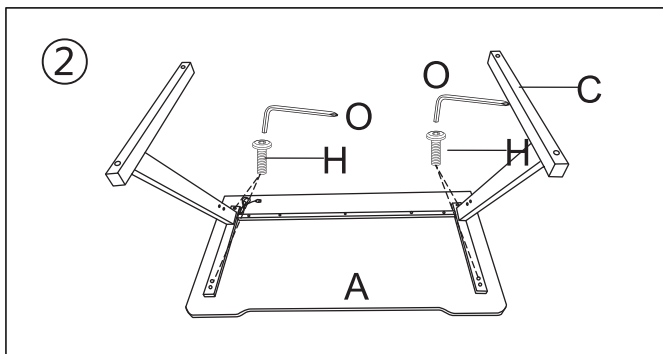

3. HOW TO ASSEMBLE
ПОРЯДОК СБОРКИ